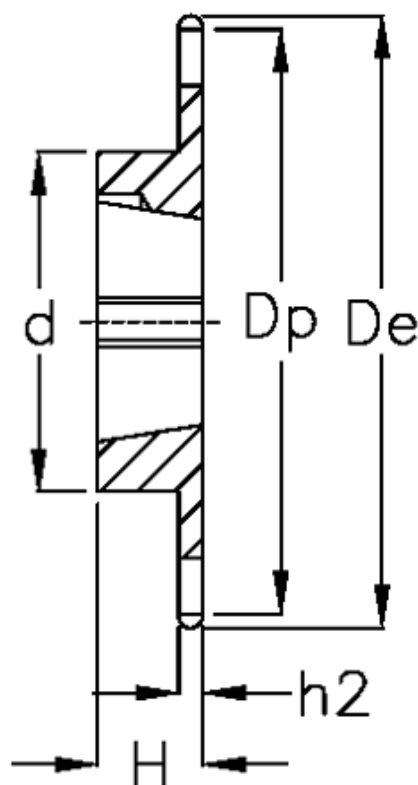

Varenummer: 616031008017  
Beskrivelse: Bøsningshjul 16 B-1 Z=17 simplex  
for bøsning 2012

## Mål

Antal tænder	= 17
C	= 2.5
d	= 90
De	= 149
Dp	= 138.22
For bøsning	= 2012
For kædebetegnelse	= 16 B-1
For kæde størrelse	= 1" x 17,02 mm

H	= 32
h1	= 16.2
Materiale	= Stål